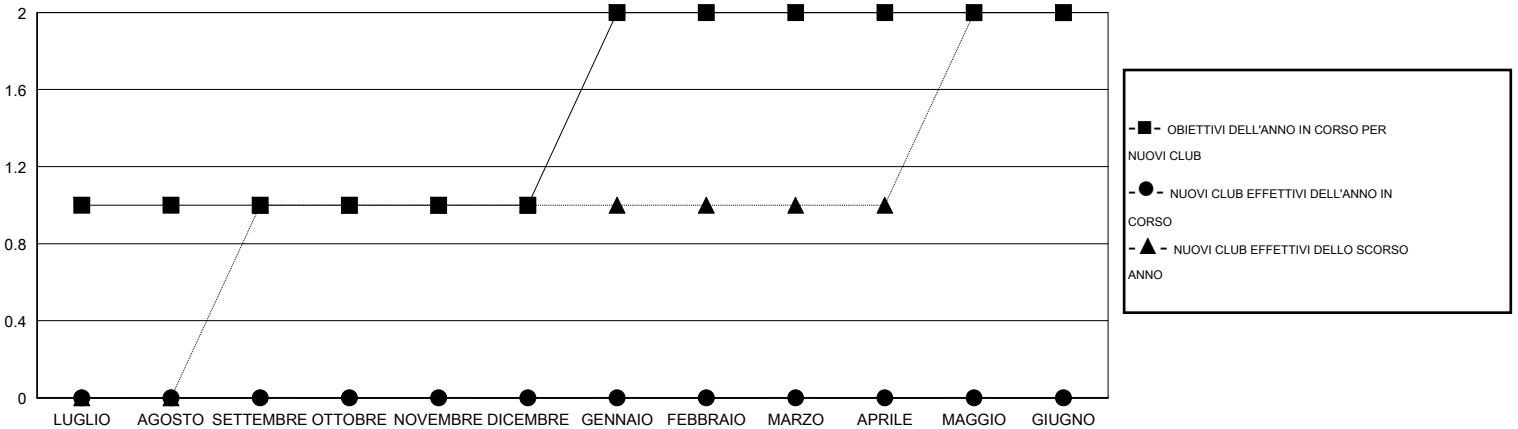

MONTHLY MEMBERSHIP PROGRESS REPORT

District 108IB1

Results as of: 9/30/2016

GMT: Elena Appiani

SEDE ITALY

GMT AREA COSTITUZIONALE 4

| Club | | | | | Soci | | | | |
|---------------------------|--------------------------|------------|-----------------|------------------------|---------------------------|--------------------------|-------------------------|-------------------|------------------------|
| RISULTATI PER 2016-2017 | | | | | RISULTATI PER 2016-2017 | | | | |
| TRIMESTRE | OBIETTIVO PER NUOVI CLUB | NUOVI CLUB | CLUB CANCELLATI | CRESCITA/PERDITA NETTA | TRIMESTRE | OBIETTIVO PER NUOVI SOCI | SOCI FONDATAORI E NUOVI | SOCI DIMISSIONARI | CRESCITA/PERDITA NETTA |
| LUGLIO/AGOSTO/SETTEMBRE | 1 | 0 | 0 | 0 | LUGLIO/AGOSTO/SETTEMBRE | 0 | 58 | 37 | 21 |
| OTTOBRE/NOVEMBRE/DICEMBRE | 0 | 0 | 0 | 0 | OTTOBRE/NOVEMBRE/DICEMBRE | 10 | 0 | 0 | 0 |
| GENNAIO/FEBBRAIO/MARZO | 1 | 0 | 0 | 0 | GENNAIO/FEBBRAIO/MARZO | 45 | 0 | 0 | 0 |
| APRILE/MAGGIO/GIUGNO | 0 | 0 | 0 | 0 | APRILE/MAGGIO/GIUGNO | -20 | 0 | 0 | 0 |

CUMULATIVO DEGLI OBIETTIVI E NUOVI CLUB EFFETTIVI

CUMULATIVO DEGLI OBIETTIVI E SOCI EFFETTIVI

| | | | |
|---------------------|--|---|----------------|
| CLUB CANCELLATI: 0 | 25 CLUBS OF 81 HA/HANNO AGGIUNTO 1 O PIU' SOCI NUOVI | <u>DISTRIBUZIONE DEL SESSO</u> | |
| | | UOMO | 1,982 (80.02%) |
| | | DONNA | 495 (19.98%) |
| <u>SOCI DIMESSI</u> | | <u>CLICcare QUI PER I DATI SULLO STATO DEL CLUB</u> | |
| DEFUNTI | 6 | SOCI DI NUCLEI FAMILIARI | 27 |
| CLUB CANCELLATO | 0 | CAPOFAMIGLIA | 13 |
| ALTRO | 31 | NON CAPOFAMIGLIA | 14 |
| TOTALE | 37 | | |