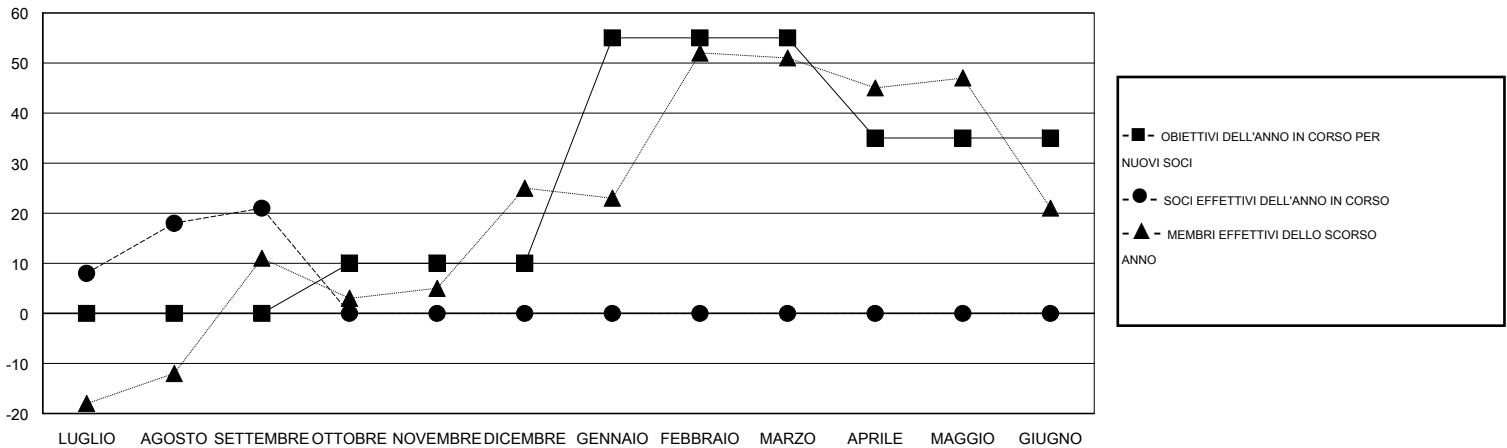

MONTHLY MEMBERSHIP PROGRESS REPORT

District 108IB1

Results as of: 9/30/2016

GMT: Elena Appiani

SEDE ITALY

GMT AREA COSTITUZIONALE 4

| Club | | | | | Soci | | | | |
|---------------------------|--------------------------|------------|-----------------|------------------------|---------------------------|--------------------------|-------------------------|-------------------|------------------------|
| RISULTATI PER 2016-2017 | | | | | RISULTATI PER 2016-2017 | | | | |
| TRIMESTRE | OBIETTIVO PER NUOVI CLUB | NUOVI CLUB | CLUB CANCELLATI | CRESCITA/PERDITA NETTA | TRIMESTRE | OBIETTIVO PER NUOVI SOCI | SOCI FONDATAORI E NUOVI | SOCI DIMISSIONARI | CRESCITA/PERDITA NETTA |
| LUGLIO/AGOSTO/SETTEMBRE | 1 | 0 | 0 | 0 | LUGLIO/AGOSTO/SETTEMBRE | 0 | 58 | 37 | 21 |
| OTTOBRE/NOVEMBRE/DICEMBRE | 0 | 0 | 0 | 0 | OTTOBRE/NOVEMBRE/DICEMBRE | 10 | 0 | 0 | 0 |
| GENNAIO/FEBBRAIO/MARZO | 1 | 0 | 0 | 0 | GENNAIO/FEBBRAIO/MARZO | 45 | 0 | 0 | 0 |
| APRILE/MAGGIO/GIUGNO | 0 | 0 | 0 | 0 | APRILE/MAGGIO/GIUGNO | -20 | 0 | 0 | 0 |

CUMULATIVO DEGLI OBIETTIVI E NUOVI CLUB EFFETTIVI

CUMULATIVO DEGLI OBIETTIVI E SOCI EFFETTIVI

| | | | |
|---------------------|--|---|----------------|
| CLUB CANCELLATI: 0 | 25 CLUBS OF 81 HA/HANNO AGGIUNTO 1 O PIU' SOCI NUOVI | <u>DISTRIBUZIONE DEL SESSO</u> | |
| | | UOMO | 1,982 (80.02%) |
| | | DONNA | 495 (19.98%) |
| <u>SOCI DIMESSI</u> | | <u>CLICcare QUI PER I DATI SULLO STATO DEL CLUB</u> | |
| DEFUNTI | 6 | SOCI DI NUCLEI FAMILIARI | 27 |
| CLUB CANCELLATO | 0 | CAPOFAMIGLIA | 13 |
| ALTRO | 31 | NON CAPOFAMIGLIA | 14 |
| TOTALE | 37 | | |